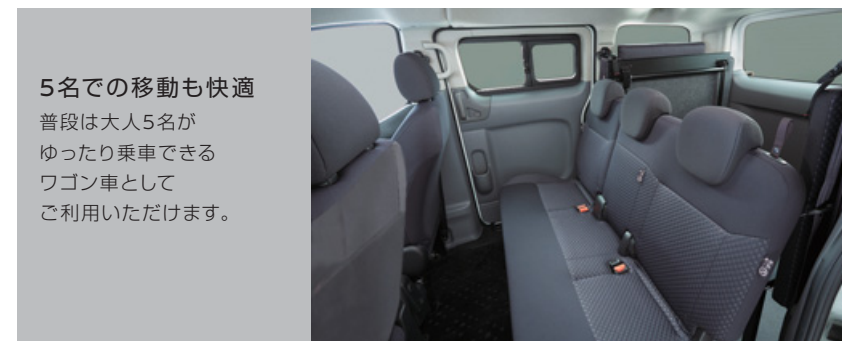

好きな時間に、好きなところで、遊んだり、食べたり、眠ったり……
コンパクトな「マルチベッドワゴン」は、レジャーや車中泊を気軽に楽しめる“移動基地”です。

人数や用途に合わせて、広い空間を自在にアレンジできます。

※積載物オプション装着車。

ベッド下のスペースには荷物をたっぷり積むことができます。

ベッドマットにシートと同じ生地を採用し、統一感のあるインテリアを実現しています。

5名での移動も快適
普段は大人5名がゆったり乗車できるワゴン車としてご利用いただけます。