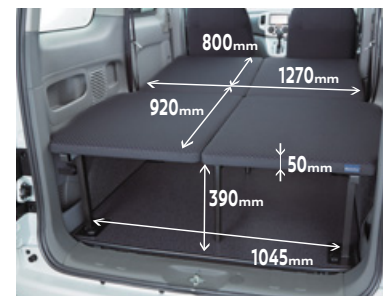

たっぷり遊ぼう。ゆったり泊ろう。NV200バネット「マルチベッドワゴン」。

遊び疲れたら、寝心地のよいベッドでお休みください。

ベッドシステム*1+フロアパネル(ロンリウム張り)
しっかりとしたフロアパネルと、多彩なアレンジが可能なベッドシステムを採用。車中泊の快適性と利便性を追求しました。

広くてフラットなベッドで、大人2名がゆったりと休むことができます。

後部のベッドを左右に跳ね上げると、大きな荷物の運搬も可能です。後席を折りたたむことで、さらに広い空間が生まれます。ロンリウム張りのフロアパネルは撥水性に優れ、汚れても拭き取りが簡単です。

好きな時間に、好きなところで、遊んだり、食べたり、眠ったり……
コンパクトな「マルチベッドワゴン」は、レジャーや車中泊を気軽に楽しめる“移動基地”です。

人数や用途に合わせて、広い空間を自在にアレンジできます。

※積載物オプション装着車。

ベッド下のスペースには荷物をたっぷり積むことができます。

ベッドマットにシートと同じ生地を採用し、統一感のあるインテリアを実現しています。

5名での移動も快適
普段は大人5名がゆったり乗車できるワゴン車としてご利用いただけます。